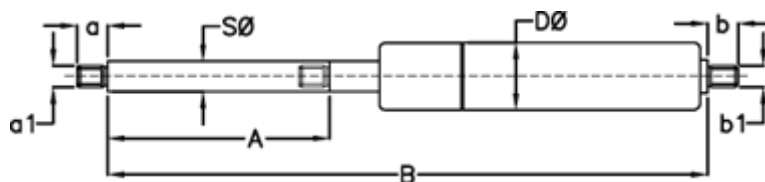

Varenummer: 049065RP0300
Beskrivelse: Stabilus Lift-O-Mat Gasfjeder 9065RP 0300N
03 10 250 0300 - Rustfast AISI 316

Mål

A = 250

a = 10

a1 = M6

b = 8

B = 549 +/-2

b1 = M6